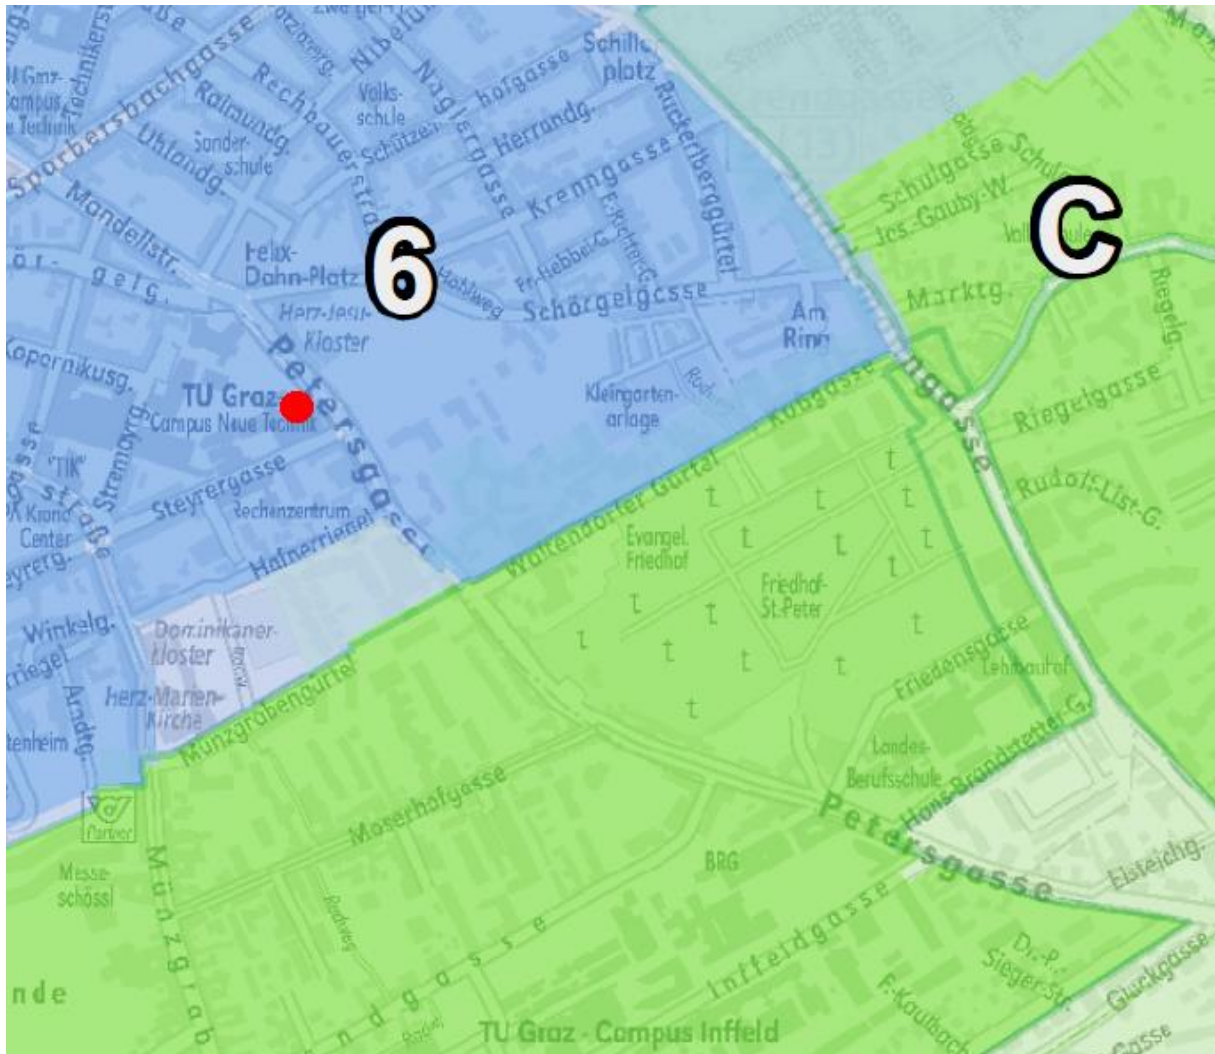

# Parkzonen

● = CVK

| Parkzone           | Blau (Zone 6)                 | Grün                      |
|--------------------|-------------------------------|---------------------------|
| maximale Parkdauer | 3 Stunden                     | unbegrenzt                |
| Kosten             | 0,90€/30min                   | 0,60€/30min<br>7€ pro Tag |
| Geltungszeit       | Mo-Fr 9-20 Uhr<br>Sa 9-13 Uhr | Mo-Fr 9-20 Uhr            |