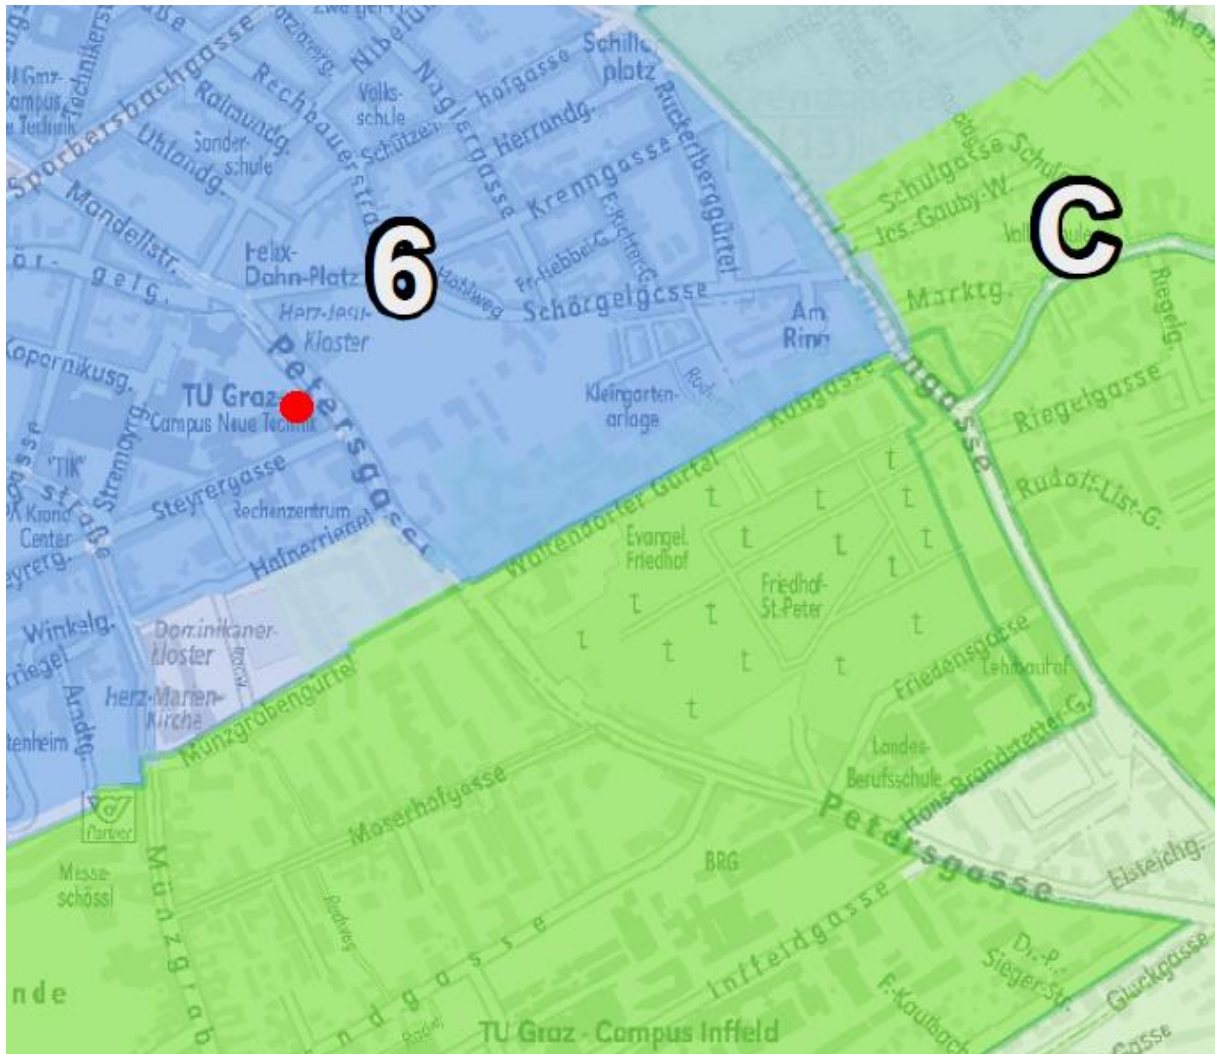

Parkzonen

● = CVK

Parkzone	Blau (Zone 6)	Grün
maximale Parkdauer	3 Stunden	unbegrenzt
Kosten	0,90€/30min	0,60€/30min 7€ pro Tag
Geltungszeit	Mo-Fr 9-20 Uhr Sa 9-13 Uhr	Mo-Fr 9-20 Uhr